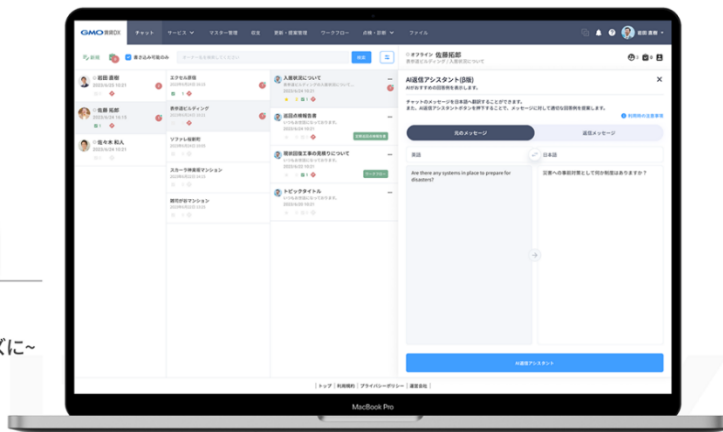

これにより、不動産管理会社様は外国人オーナー様や入居者様からのメッセージに対してより迅速かつ適切な対応が可能となります。

（※1）オーナー様や入居者様からのメッセージに対する回答の文面を自動生成する機能。

URL：<https://www.gmo.jp/news/article/8465/>

GMO 賃貸DX

GMO賃貸DX において

AI翻訳機能 を提供開始。

～約100の言語に対応し、
オーナー様や入居者様とのやり取りがよりスムーズに～

【『AI翻訳機能』提供開始の背景】

GMO ReTechは、オーナー様との情報伝達や入居者管理といった不動産管理会社様の業務の効率化を実現するべく、賃貸管理会社向けプラットフォーム「GMO賃貸DX」を提供しています。

昨今、高度外国人材の受け入れや日本在留資格者への就労促進などを背景として、在留外国人数は2022年末時点で過去最多となる約307万人^{（※2）}にのぼり、外国人の賃貸入居者数も増加しています。