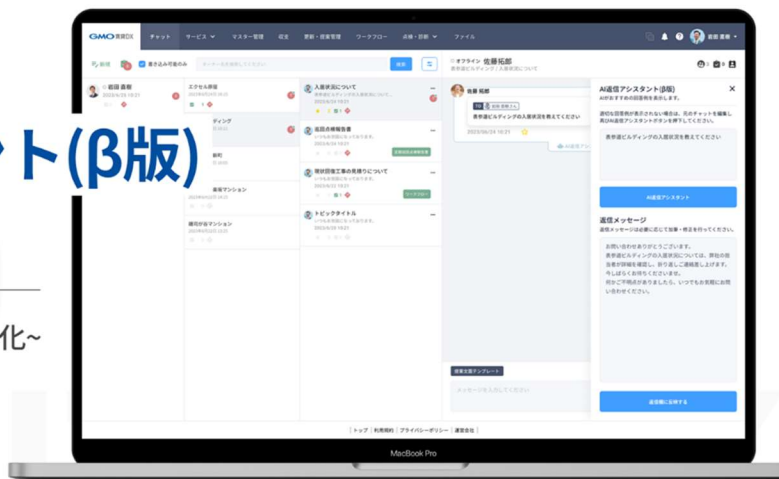

2023年6月29日

報道関係各位

GMO ReTech株式会社

「GMO賃貸DX」が『AI返信アシスタント（β版）』を実装 ～ChatGPT APIを活用して、業務効率化～

GMOインターネットグループのGMO TECH株式会社の連結会社で、不動産賃貸領域におけるDX（デジタルトランスフォーメーション）を支援するGMO ReTech株式会社（代表取締役社長：鈴木 明人 以下、GMO ReTech）は、不動産賃貸管理会社向けDXプラットフォーム「GMO賃貸DX」^{（※1）}において、2023年6月29日（木）より、オーナー様や入居者様からのメッセージに対しての回答の文面を自動生成する『AI返信アシスタント（β版）』を実装したことをお知らせいたします。本機能は、OpenAIが提供するChatGPT APIを搭載しています。

（※1）オーナーアプリと入居者アプリの管理会社WEBでご利用いただけます。

GMO 賃貸DX

GMO賃貸DX が

AI返信アシスタント（β版） を実装。

～ChatGPT APIを活用して、業務効率化～

【提供開始の背景】

これまで「GMO賃貸DX」のチャット機能では、不動産管理会社の担当者様が文章を一から考え、オーナー様や入居者様へ送信していました。その日々の問い合わせに対して「迅速に対応したい」や「お問合せに費やす時間を短縮したい」などのご要望が、不動産管理会社様から多く寄せられたため、『AI返信アシスタント（β版）』を実装することとしました。