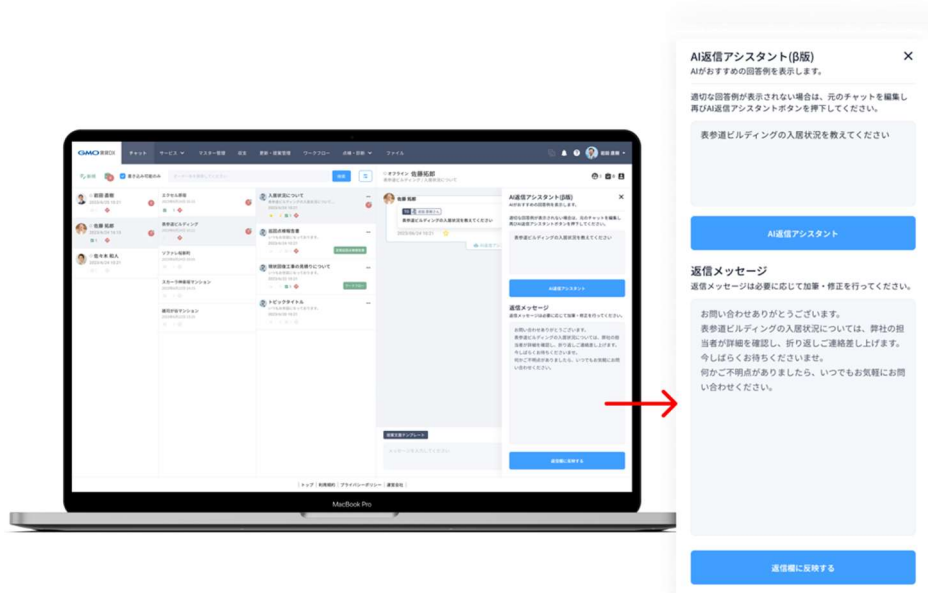

（※1）オーナーアプリと入居者アプリの管理会社WEBでご利用いただけます。

GMO 賃貸DX

GMO賃貸DX が

AI返信アシスタント（β版） を実装。

～ChatGPT APIを活用して、業務効率化～

【提供開始の背景】

これまで「GMO賃貸DX」のチャット機能では、不動産管理会社の担当者様が文章を一から考え、オーナー様や入居者様へ送信していました。その日々の問い合わせに対して「迅速に対応したい」や「お問合せに費やす時間を短縮したい」などのご要望が、不動産管理会社様から多く寄せられたため、『AI返信アシスタント（β版）』を実装することとしました。

これにより、不動産管理会社様とオーナー様や入居者様とのコミュニケーションが迅速かつ効率的になり、ご利用者様の満足度向上が期待されます。

【AI返信アシスタント（β版）の概要】

オーナー様や入居者様からのチャットに対して、『AI返信アシスタント（β版）』を使うことで、自動でオーナー様や入居者様からのメッセージに対しての回答の文面を生成することができます。

AIが生成した文章は、自動で投稿されるのではなく、担当者が加筆／修正を加え、体裁を整えた上で投稿することができます。