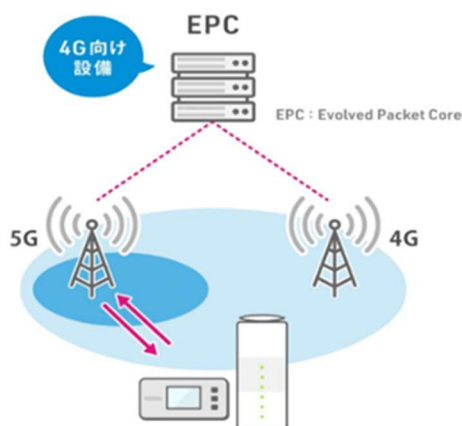

（※1）5G および 5G SA は一部エリアでの提供となります。

#### 【5G SA サービスについて】

5G SA は、コア設備や基地局なども含めて 5G 専用の技術と設備で構成した 5G サービスです。5G SA により、5G の高速・大容量の通信に加え、将来的にネットワークスライシング<sup>（※2）</sup>などの機能を活用した新たなサービスを利用できるようになります。

（※2）論理的にネットワークを分割することで、高速・大容量や低遅延などのお客さまの用途やニーズに合わせたネットワークを提供する技術。

## 5G NSA(ノンスタンドアローン)

コア設備は4G設備を活用