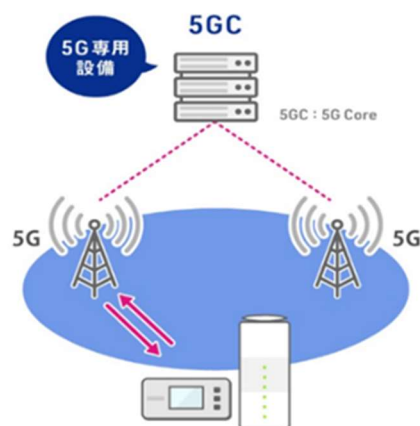

5G SA(スタンドアローン)

コア設備も5G設備を活用

※4Gエリアでは、従来通り4G通信も可能

【ホームルーター「ZTE Speed Wi-Fi HOME 5G L13」について】
(URL : <https://gmob.jp/wimax/home-router-sa/>)