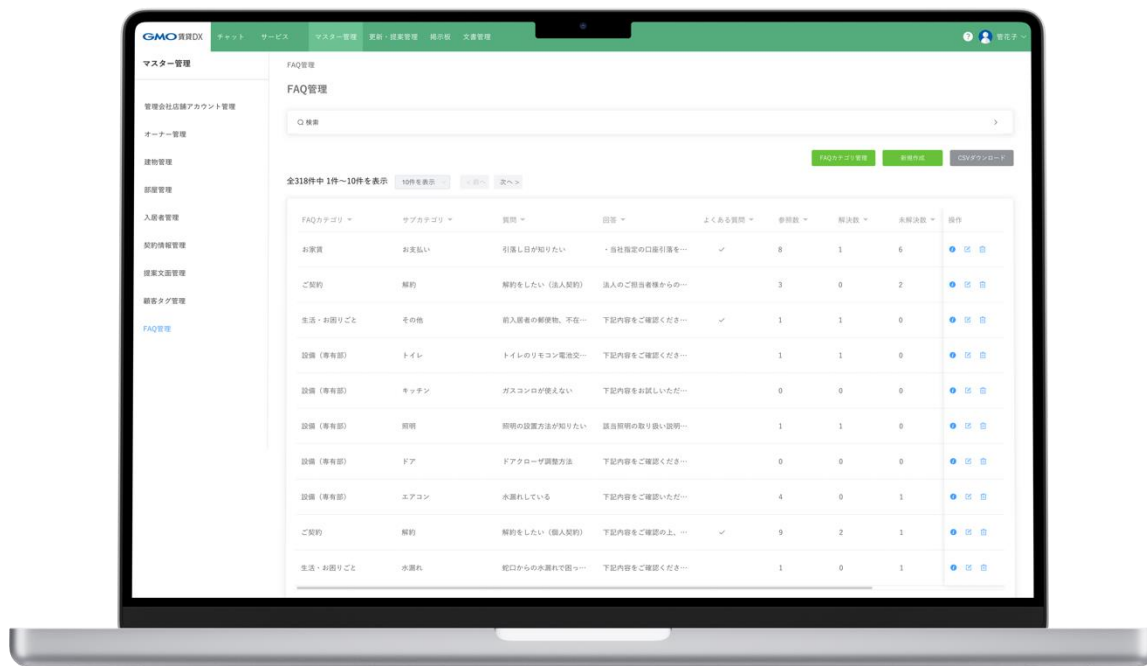

今回新たに追加された『FAQ』機能は、不動産管理会社が入居者から問い合わせを受けることが多い質問や回答をアプリ上にまとめ、チャットボットのようにチャット形式で課題解決に導くシステムです。

『FAQ』の質問は全部で 300 種類以上のテンプレートを用意しているので、質問内容や回答をイチから作成する手間を省くことができます。これにより、不動産管理会社の担当者は業務負担を軽減でき、売上げアップにつながる業務に集中できるようになります。

▲不動産管理会社側から閲覧できる『FAQ』の管理画面

さらに、不動産管理会社は上記の管理画面内で入居者からの問い合わせ件数を数値化し、「参照数」「解決数」「未解決数」の3カテゴリに分類することができます。入居者が抱える課題や疑問を定量化できるようになるため、どのようなことに悩み・問い合わせが多いのか把握・分析し事前に対策を打つことも可能となります。

【不動産賃貸管理会社向け DX プラットフォーム「GMO 賃貸 DX」について】

GMO ReTech は「賃貸運営を楽にする」をミッションに掲げ、不動産テックのサービスブランド「GMO 賃貸 DX」のもと、「GMO 賃貸 DX オーナーアプリ」「GMO 賃貸 DX 入居者アプリ」「GMO 賃貸 DX 業者さんアプリ」を提供し、不動産賃貸領域における DX を推進しつつ不動産管理会社の業績アップをバックアップするサービスを展開しています。

■参考

- ・不動産賃貸管理会社向けオーナーアプリ「GMO 賃貸 DX オーナーアプリ」

URL : <https://chintaidx.com/>