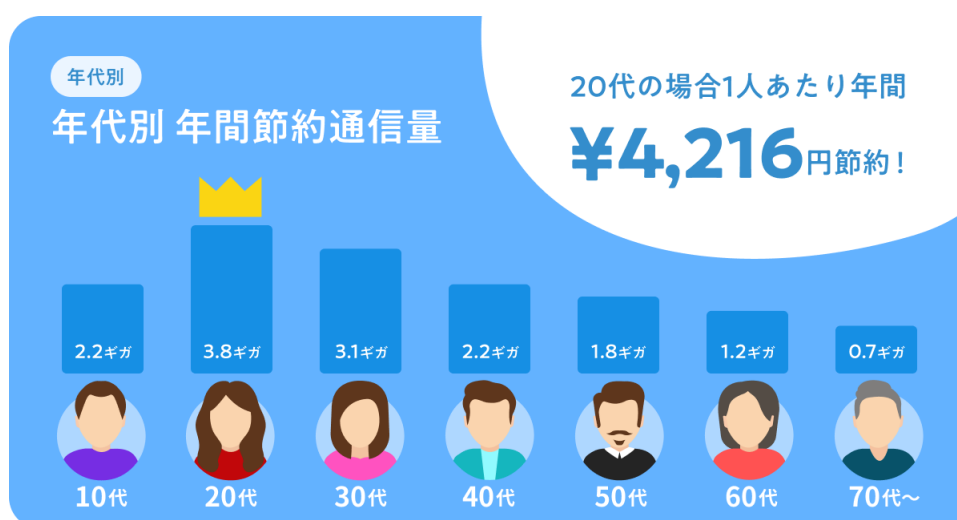

「タウン WiFi byGMO」は日本全国 47 都道府県でご利用いただいております。ここでは「タウン WiFi byGMO」を活用した年間節約通信量を都道府県別のランキング形式で発表いたします。都道府県全体の節約通信量については、首位の「東京都」に続いて「愛知県」「大阪府」「神奈川県」「埼玉県」が並ぶなど、関東を始めとする人口が多い都府県がトップ 5 にランクインする結果となりました。

一方で、1 人あたりの年間節約通信量で見ると 1 位の「東京都」以外は大幅に順序が入れ替わり、2 位から順に「沖縄県」「北海道」「愛知県」「福岡県」「鹿児島県」などが並びました。「福岡県」「鹿児島県」「長崎県」「宮崎県」と九州地方が揃って上位に入ったほか、地方都市以外にも「沖縄県」や「新潟県」がランクインしたことなどから、人口やエリアに関わらず、日本全国で通信量節約のニーズが高まり、無料 Wi-Fi が活用されていたことが読み取れます。

■ 「タウン WiFi byGMO」 ユーザーの月間平均節約通信量は前年比 115% ! コロナ禍での病院の WiFi スポット数大幅拡充も影響

「タウン WiFi byGMO」ユーザーの月間の平均節約通信量も昨年に比べて 115%と大幅に増加いたしました。この背景には、新型コロナウイルスの感染拡大により病院で入院生活を送る患者さんやそのご家族が、オンラインでの面会や SNS を通じたコミュニケーションに使用すべく、院内での無料 Wi-Fi の需要が高まったことから、「タウン WiFi byGMO」でも病院利用者向けの W-iFi スポット数の検証および追加に積極的に対応したことが挙げられます。2021 年は約 6.2 万の院内 W-iFi スポット数を新たに拡充し、ユーザーが院内で年間約 81 テラバイトの通信量を節約することに貢献いたしました。

■ 世代別 1 人あたりの年間節約通信量は 20 代が最多

現在「タウン WiFi byGMO」のメインユーザーは、40~50 代が 48.3%と約半数を占めています。一方で、世代別 1 人あたりで見ると年間節約通信量は「20 代」が最多で、「タウン WiFi byGMO」を活用して 1 人あたりが 4,216 円を節約しました。なお、「20 代」のあとには「30 代」「10 代」が続く結果となりました。このデータでは、30 代以下のいわゆる「デジタルネイティブ」と呼ばれる世代がアプリを積極的に使いこなしている様子が顕著になっています。今後 GMO タウン WiFi は、ユーザーの年代やバックグラウンドに関わらず、より幅広い世代の皆様にご活用いただけるよう取り組んでまいります。