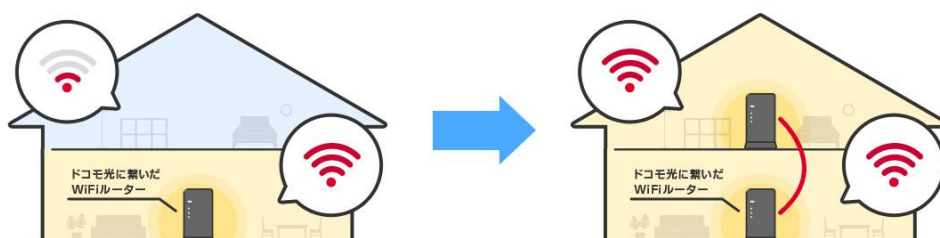

中継器として  もう一台おかわりできる

おかわりルーター
3,300円(税込)

【「おかわりルーター」の特長】

■ 「v6 プラス」の速度を最大限に活かせる高性能 Wi-Fi ルーター

「GMO とくとく BB」では「v6 プラス」の速度を最大限に活かすために、ご提供する Wi-Fi ルーターを厳選しており、速度・スペック・手軽さの観点で「GMO とくとく BB」が定める一定水準をクリアした機種をご用意しています。「おかわりルーター」をお申込みの際も、1 台目と同様「GMO とくとく BB」が厳選した高性能 Wi-Fi ルーターからお選びいただけます。

対象端末一覧：<https://gmobb.jp/service/docomohikari/okawari-wifi/>

※おかわりルーター対象端末はリファーマビッシュ（整備品）となります。

■ こんな方におすすめ

- ・ Wi-Fi ルーターを設置した部屋から離れた部屋でも Wi-Fi を使いたい
- ・ 鉄筋コンクリート製の壁の陰など、Wi-Fi の電波が弱い場所がある など

「おかわりルーター」を中継器として設置することで、ご自宅や職場の中で Wi-Fi が届く範囲を広げることができます。